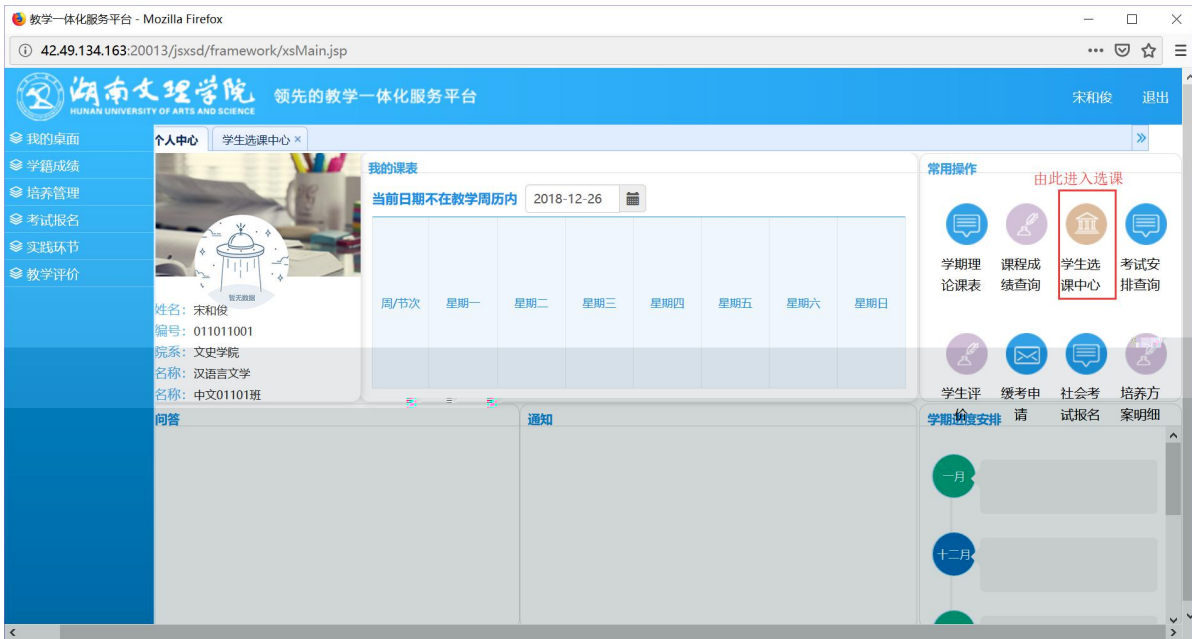

浏览器地址栏: 172.26.0.187/jsxsd/

湖南文理学院 HUNAN UNIVERSITY OF ARTS AND SCIENCE 教学一体化服务平台

用户登录

请输入账号

请输入密码

忘记密码

登录

温馨提示: 推荐使用IE9以上浏览器以及360极速模式。