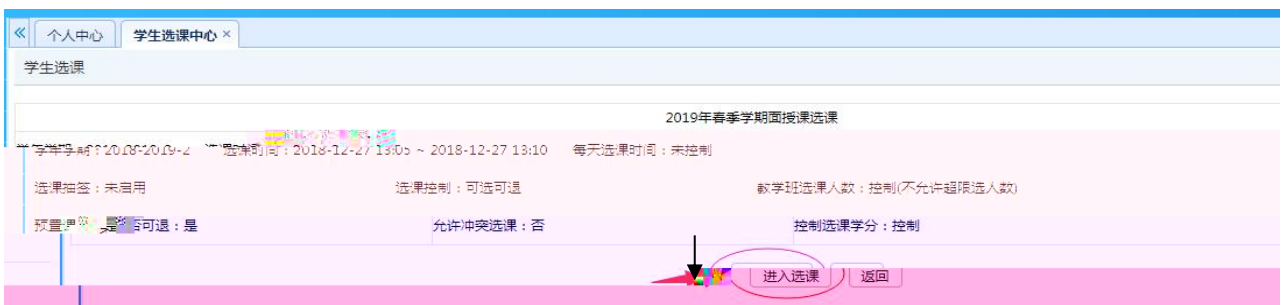

浏览器地址栏: 172.26.0.187/jsxsd/

湖南文理学院 HUNAN UNIVERSITY OF ARTS AND SCIENCE 教学一体化服务平台

用户登录

请输入账号

请输入密码

忘记密码

登录

温馨提示: 推荐使用IE9以上浏览器以及360极速模式。